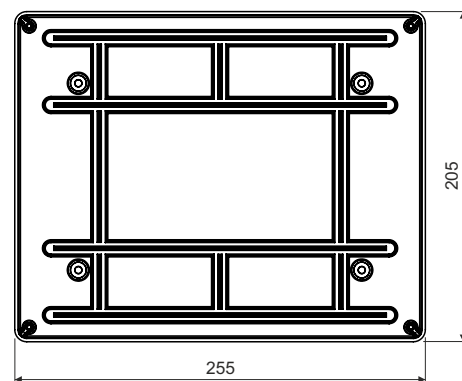

skříň rozvodná

KT 250

popis výrobku: krabice určená pro rozvody s napětím do 400 V a s proudem max. 16 A
 pro sdělovací i silové rozvody
 na dně krabice jsou drážky pro upevnění telefonních svorek
 vhodná i pro montáž na povrch - víko kopíruje velikost krabice
 krabice bez předlisovaných vstupů

materiál: PVC

barva: šedá

samozhášivost: ano, do 30 s

teplotní odolnost: -5 - +60 °C

zkouška žhavou smyčkou: 850 °C

třída reakce na oheň podkladového materiálu: A1-D

hmotnost: 666 g

certifikace: ČSN EN 60 670-1

skladování: ČSN 64 0090

konfigurace: KB - 1 ks krabice s víčkem a šroubky ve folii, 11 ks v kartonu

příslušenství: svorkovnice S-66; S-96; SP-96
 bezšroubové svorky TYP015, TYP016, TYP017, TYP018
 nosné lišty TS35