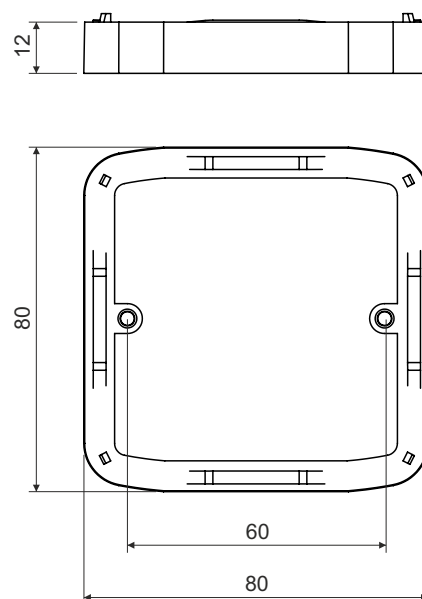

nástavný rámeček

NRT

popis výrobku: určený pro zvětšení montážní hloubky lištových krabic LK 80X16T, LK 80X28 T
kompatibilní s přístroji modelové řady Tango

materiál: PVC

barva: bílá RAL 9003

samozhášivost: ano, do 30 s

teplotní odolnost: -5 - +60 °C

zkouška žhavou smyčkou: 850 °C

třída reakce na oheň podkladového materiálu: A1-F

hmotnost: 14 g

certifikace: ČSN EN 60 670-1

skladování: ČSN 64 0090

konfigurace: HB - 10 rámečků zabaleno ve folii, opatřeno štítkem; 300 rámečků v kartonu