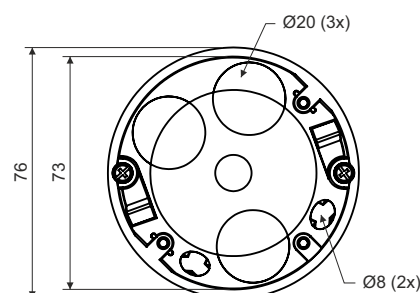

KU 68 LD/1HF

popis výrobku: krabice určená pro rozvody s napětím do 400 V a s proudem max. 16 A pro objekty se zvýšenou potřebou ochrany osob a majetku
 vstupní otvory z pružného materiálu
 zajištěna vzduchotěsnost prostupu s instalovaným kabelem nebo trubkou
 vhodná pro nízkoenergetické nebo pasivní domy
 zabraňuje proudění vzduchu instalací
 montážní šrouby jsou opatřeny trojchodým závitem pro rychlou instalaci
 při montáži není nutné zahlubovat okraj sádkartonu
 umožňuje montáž dvojzásuvky
 po úpravě lemu možná montáž vícenásobných rámečků (rozteč 71 mm)
 možnost vložení svorkovnice a vložení bezšroubových svorek
 při použití krycího víčka V 68HF dosahuje krytí IP 30

materiál: PP (bezhalogenový, bezolovnatý)

barva: bílá

samozhášivost: ano, do 30 s

teplotní odolnost: -5 - +60 °C

zkouška žhavou smyčkou: 850 °C

třída reakce na oheň podkladového materiálu: A1-F

hmotnost: 26 g

certifikace: ČSN EN 60 670-1

skladování: ČSN 64 0090

konfigurace: HA - krabice osazeny šrouby pro montáž do sádkartonu a přístrojovými šrouby; 90 ks volně v kartonu

příslušenství: víčko V 68HF
 svorkovnice S-66
 bezšroubové svorky TYP015, TYP016, TYP017, TYP018