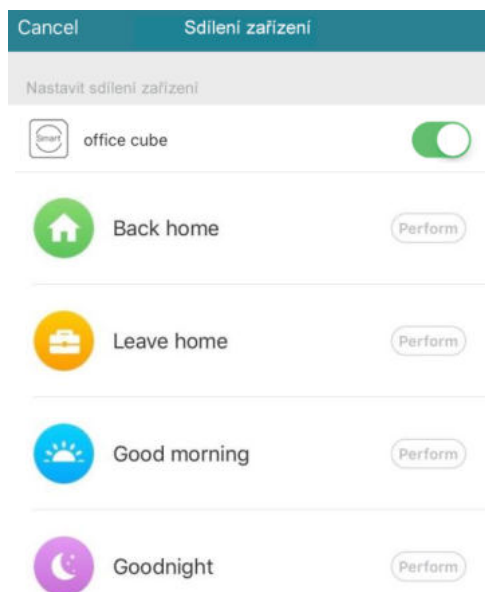

PowerCube Extended |SmartHome|

Prodloužená verze chytré zásuvky ovládané hlasem nebo pomocí aplikace.

Ovládejte odkudkoliv na dálku vaše domácí zařízení

Všechny SmartHome zařízení můžou být ovládány pomocí aplikace Allocacoc Smart app (ke stažení pro Apple iOS i Android). Aplikaci můžete využívat k ovládní několika zařízení **PowerCube |SmartHome|** současně prostřednictvím WiFi anebo mobilní sítě.

Vytvořte si vlastní časový rozvrh spínání

Vytvořte si vlastní časový plán pro úsporu energie pomocí odpočítávání času a časového spínače v aplikaci.

Rychlé a pohodlné sdílení zařízení s ostatními

Jednoduše můžete sdílet chytrou zásuvku s rodinnými členy nebo přáteli.

Vytvořte si různé režimy

Přiřadte si vícero zařízení k jednomu režimu a spusťte je kliknutím na jedno tlačítko v aplikaci.

Můžete například proměnit stolní lampu na světlo, které vás po ránu probudí, ráno zapnout kávovar, rozehrát troubu, pustit topení po cestě domů z práce anebo ovládat zahradní osvětlení.