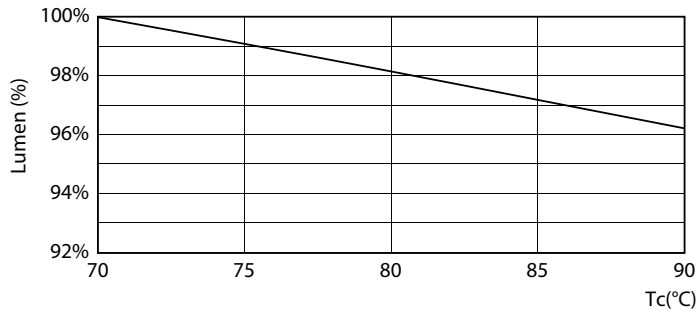

LEDtube CorePro PLL HF 24W 2G11 830 24D ND

CorePro LED PLL

Životnost

LEDtube CorePro PLL HF 24W 2G11 830 24D ND

LEDtube CorePro PLL HF 24W 2G11 830 24D ND

LEDtube CorePro PLL HF 24W 2G11 830 24D ND

LEDtube CorePro PLL HF 24W 2G11 830 24D ND