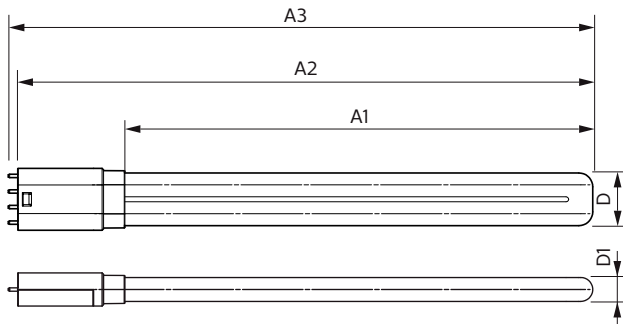

Údaje o produktu

General Information			
Patice	2G11 [2G11]	Proud zdroje (min.)	400 mA
Jmenovitá životnost (jmen.)	30000 h	Doba spuštění (jmen.)	0,5 s
Cyklus přepínání	50 000x	Doba zahřátí na 60 % světla (jmen.)	0,5 s
B50L70	30000 h	Účinnost (jmen.)	NA
		Napětí (jmen.)	53-77 V
Light Technical		Temperature	
Kód barvy	830 [CCT: 3000 K]	Okolní teplota (max.)	45 °C
Vyzařovací úhel (jmen.)	160 °	Okolní teplota (min.)	-20 °C
Světelný tok (jmen.)	3200 lm	Teplota skladování (max.)	65 °C
Světelný tok (jmen.) (nom.)	3200 lm	Teplota skladování (min.)	-40 °C
Jmenovitý vyzařovací úhel	160 °	Maximální teplota (jmen.)	70 °C
Korelační teplota chromatičnosti (jmen.)	3000 K	Controls and Dimming	
Konzistence barev	<6	Regulovatelné	Ne
Index barevného podání (jmen.)	83	Approval and Application	
Světelný tok na konci jmenovité životnosti (jmen.)	70 %	Štítek energetické účinnosti (EEL)	A+
Operating and Electrical		Výrobek šetřící energii	Yes
Vstupní frekvence	20000-70000 Hz	Značky schválení	CE marking RoHS compliance KEMA Keur certificate
Power (Rated) (Nom)	24 W		
Proud zdroje (max.)	600 mA		

Objednávací kód	82839700
Číslování – počet v balení	1
Číslování – balení v krabici	10
Materiál č. (12NC)	929001920402
Celková hmotnost (kus)	0,160 kg

Rozměrové výkresy

TLED PLL 55W 24-55W 3200lm 3000K 2G11 ND

Product	D	D1	A1	A2	A3
CorePro LED PLL CorePro LED	37,6 mm	17 mm	453 mm	528,5 mm	535,1 mm
PLL HF 24W 830 4P 2G11					

Fotometrické údaje

General Lighting 1 x 2700K 830 4P 2G11 ND

LEDtube CorePro PLL HF 24W 2G11 830 24D ND