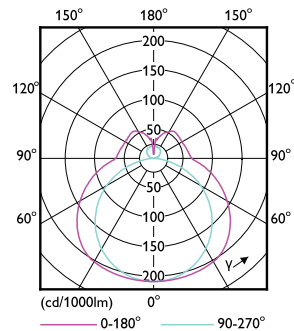

Objednávací kód	82839700
Číslování – počet v balení	1
Číslování – balení v krabici	10
Materiál č. (12NC)	929001920402
Celková hmotnost (kus)	0,160 kg

Rozměrové výkresy

TLED PLL 55W 24-55W 3200lm 3000K 2G11 ND

Product	D	D1	A1	A2	A3
CorePro LED PLL CorePro LED	37,6 mm	17 mm	453 mm	528,5 mm	535,1 mm
PLL HF 24W 830 4P 2G11					

Fotometrické údaje

General Lighting 1 x 2700K 830 4P 2G11 ND

LEDtube CorePro PLL HF 24W 2G11 830 24D ND