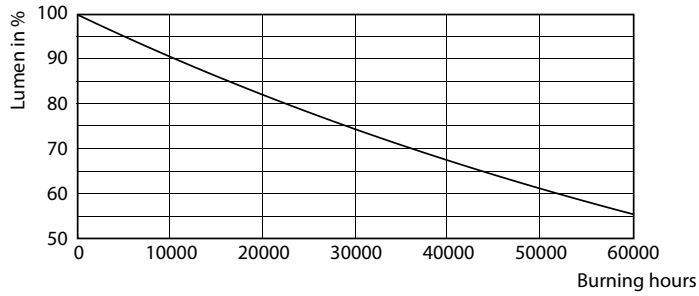

LEDtube CorePro PLL HF 24W 2G11 830 24D ND

CorePro LED PLL

Životnost

LEDtube CorePro PLL HF 24W 2G11 830 24D ND

LEDtube CorePro PLL HF 24W 2G11 830 24D ND

LEDtube CorePro PLL HF 24W 2G11 830 24D ND

LEDtube CorePro PLL HF 24W 2G11 830 24D ND