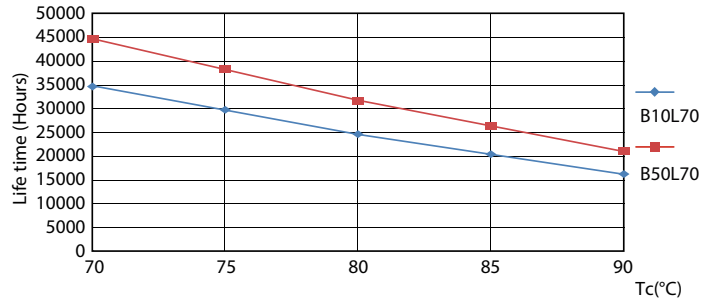

LEDtube CorePro PLL HF 24W 2G11 830 24D ND

CorePro LED PLL

Životnost

LEDtube CorePro PLL HF 24W 2G11 830 24D ND

LEDtube CorePro PLL HF 24W 2G11 830 24D ND

LEDtube CorePro PLL HF 24W 2G11 830 24D ND

LEDtube CorePro PLL HF 24W 2G11 830 24D ND