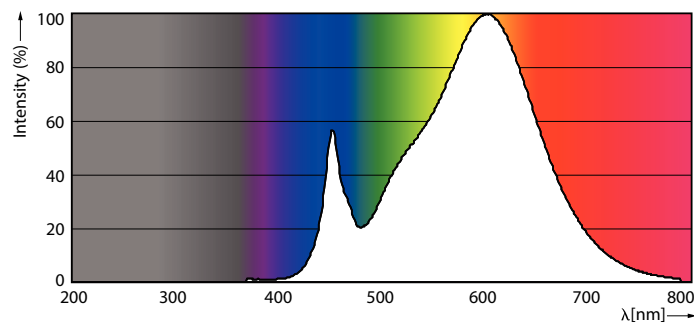

Product	D	D1	A1	A2	A3
CorePro LED PLL CorePro LED	37,6 mm	17 mm	453 mm	528,5 mm	535,1 mm
PLL HF 24W 830 4P 2G11					

Fotometrické údaje

General Lighting 1 x 2700K 830 4P 2G11 ND

LEDtube CorePro PLL HF 24W 2G11 830 24D ND