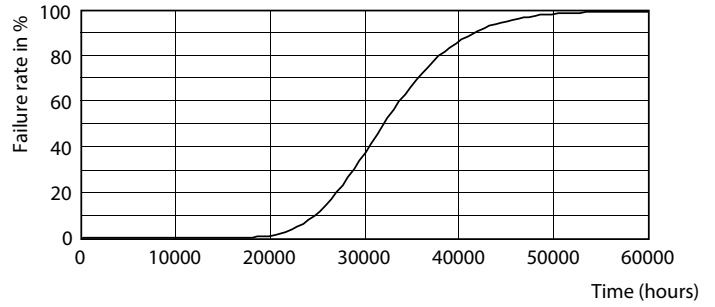

LEDtube CorePro PLL HF 24W 2G11 830 24D ND

CorePro LED PLL

Životnost

LEDtube CorePro PLL HF 24W 2G11 830 24D ND