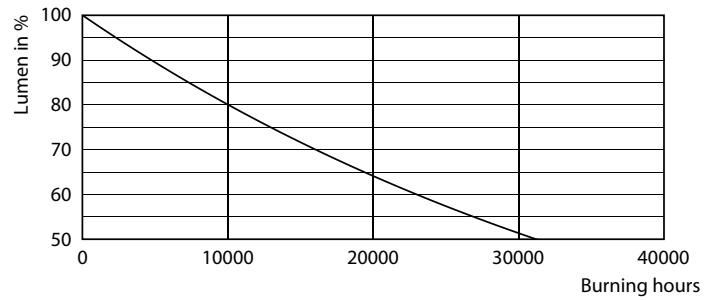

Žárovky LEDbulbs s klasickými vlákny

Životnost

15K LED

15K LMP