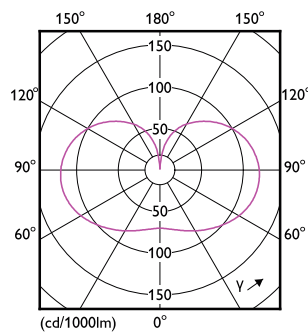

LEDbulb A95 E27 3452lm FR

LEDbulb 23W A95 E27 827 FR