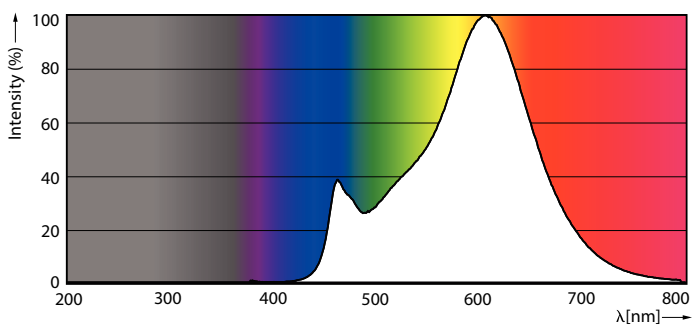

Fotometrické údaje

LEDbulb 13W A67 E27 827 CL